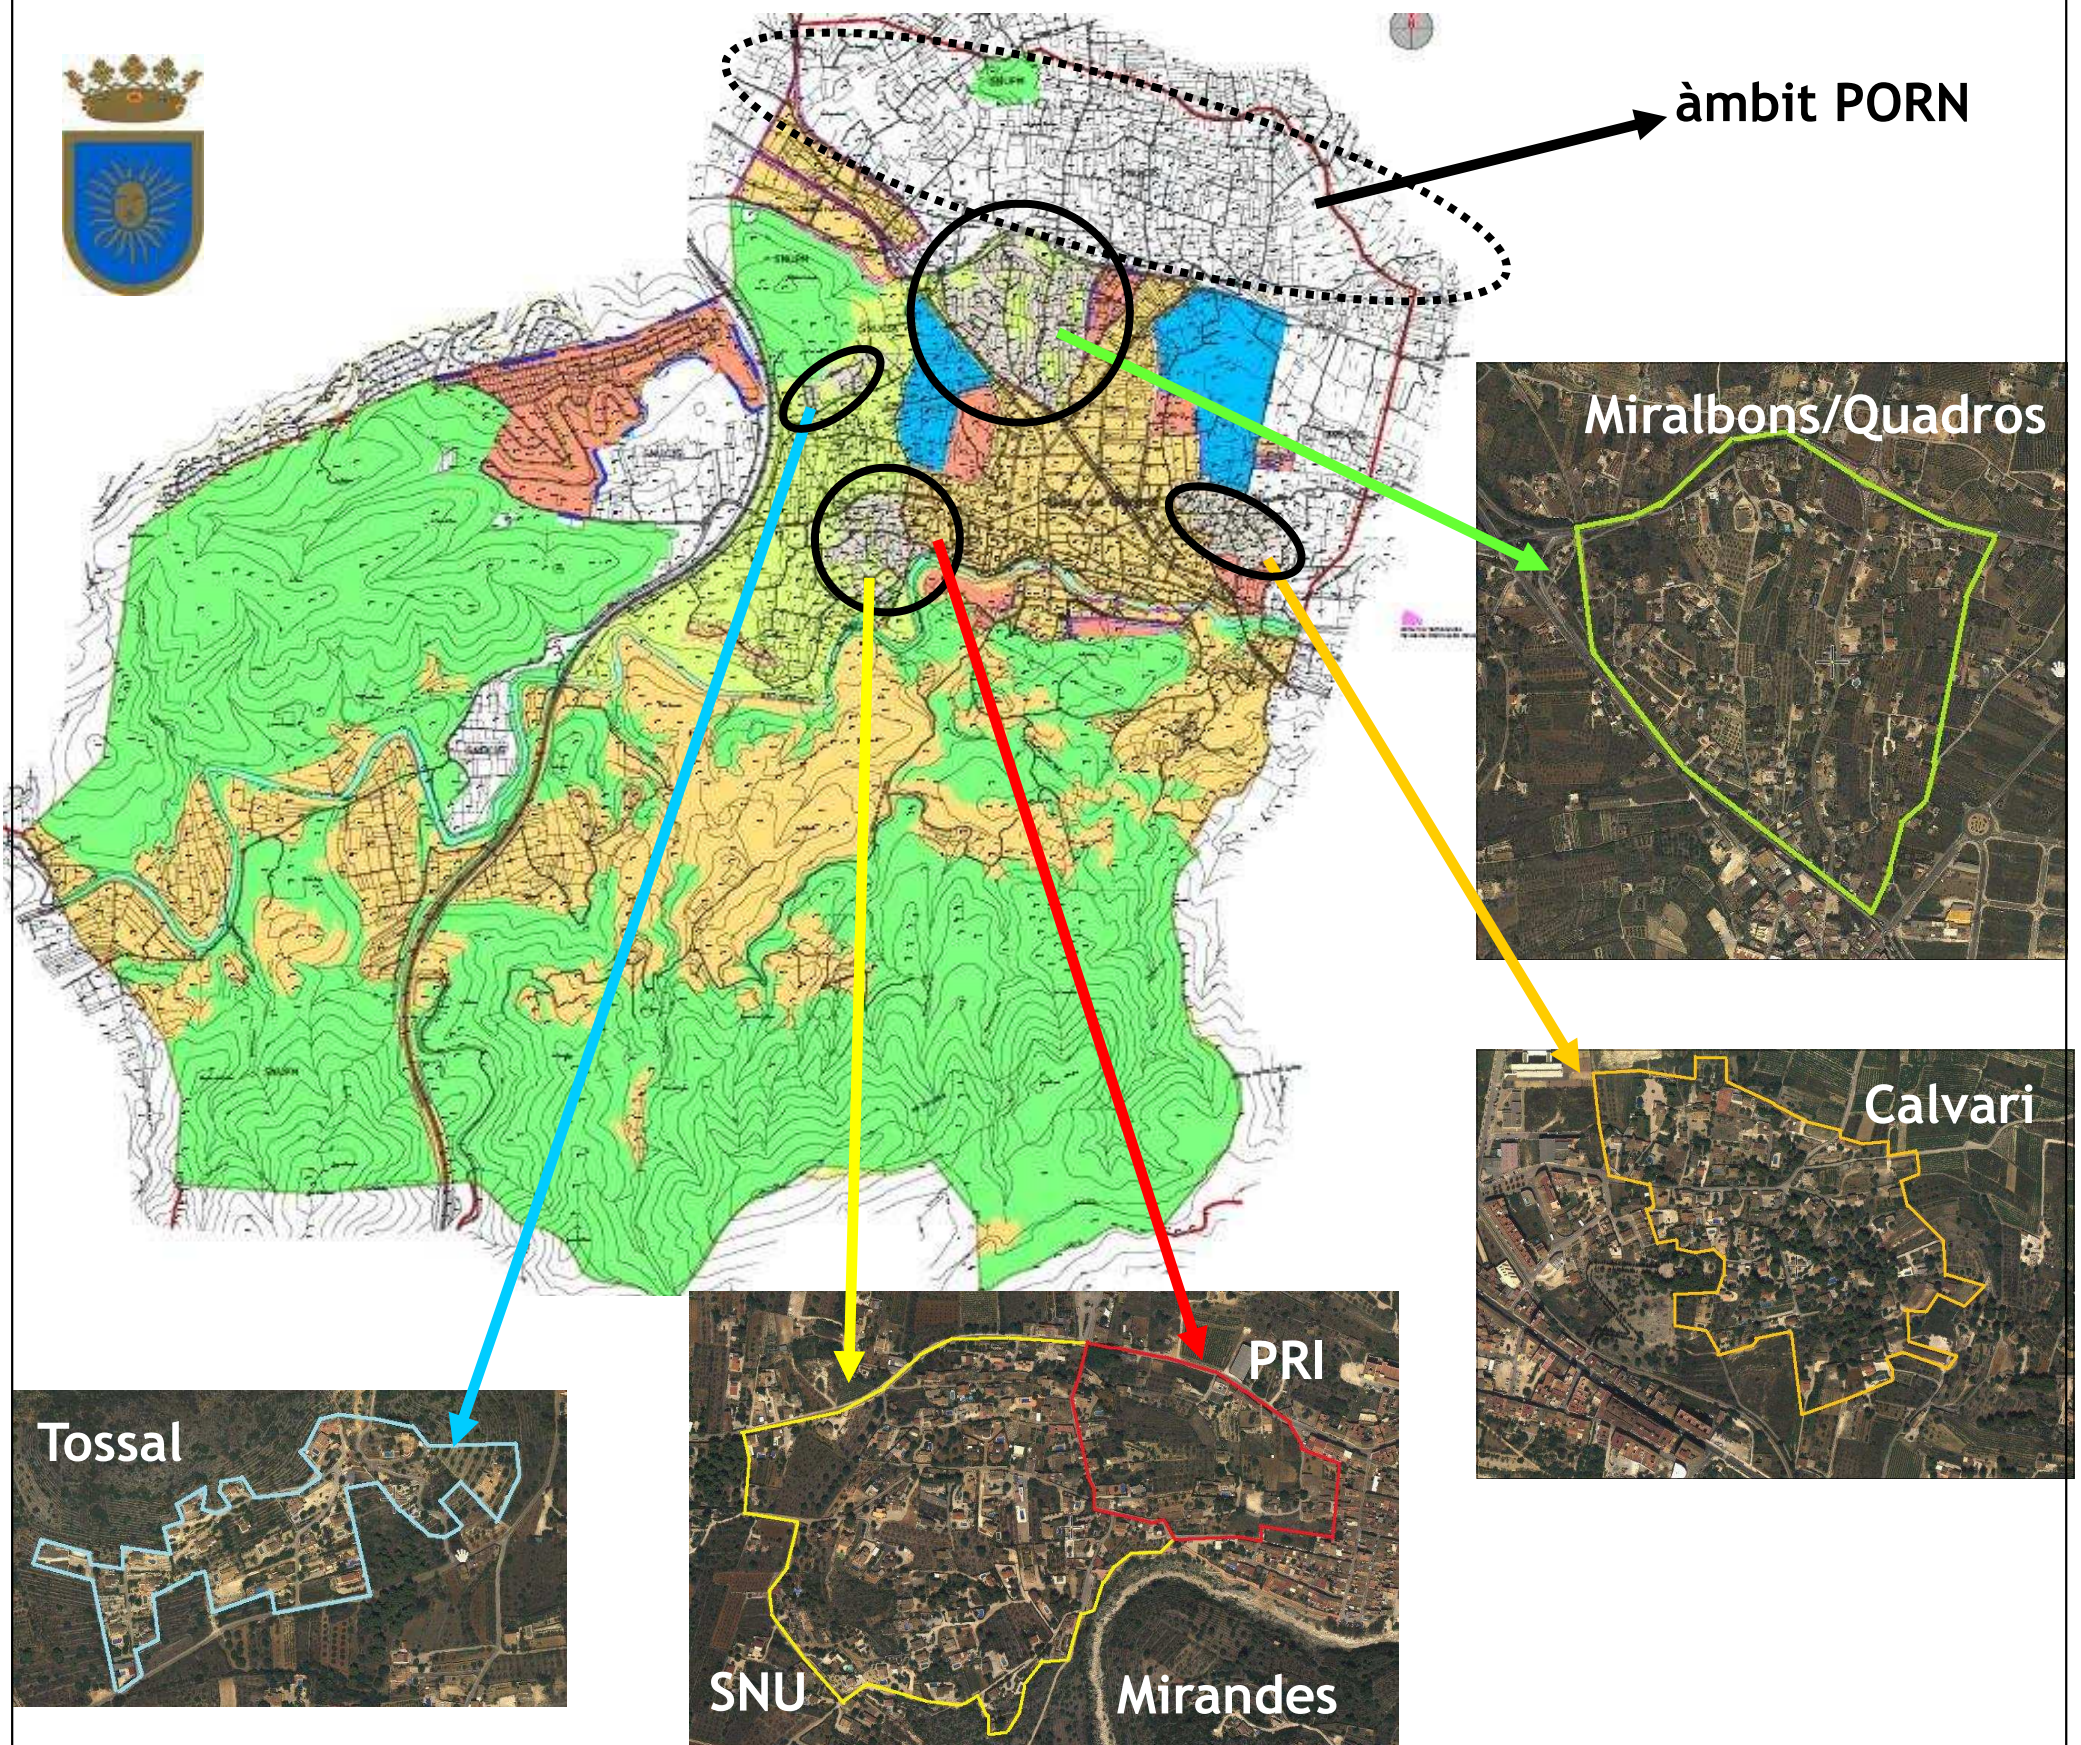

VERSIÓ PRELIMINAR DEL PLA GENERAL

PLA DE PARTICIPACIÓ CIUTADANA - EXPOSICIÓ PÚBLICA

Atenció general al públic: DILLUNS, DIMARTS i DIVENDRES, de 10 a 14 h.

Jornades informatives per partides a l'edifici Polivalent (grup escolar, 35)

Partida	Dia	Hora
Mirandes (PRI)	3 de juny, dilluns	20 h.
Mirandes (SNU)	10 de juny, dilluns	20 h.
Miralbons / Quadros (SNU)	17 de juny, dilluns	20 h.
Calvari / Tossal (SNU)	1 de juliol, dilluns	20 h.
àmbit PORN (SNU)	8 de juliol, dilluns	20 h.